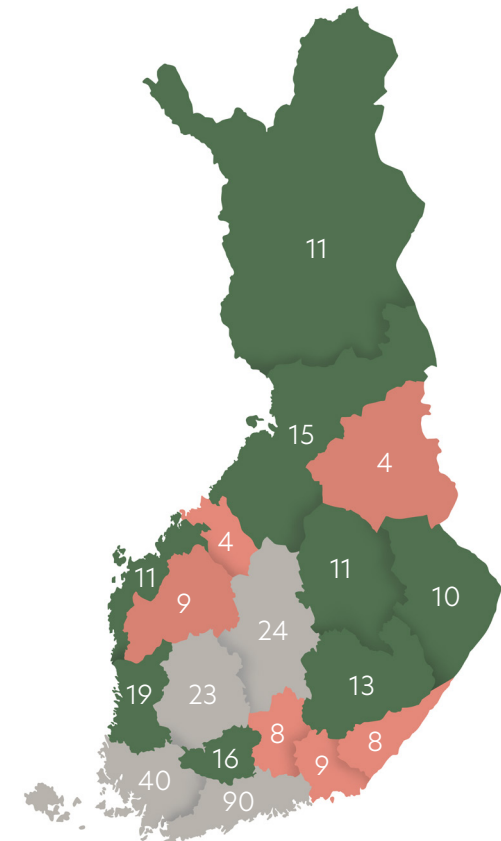

## Museoiden ylläpitämät museokohteet

Suomen 154 ammatillisista museota ylläpitivät yhteensä 325 museokohdetta. Museokohteiden kokonaismäärään on otettu mukaan myös ne kohteet, jotka eivät poikkeuksellisesti ole olleet avoinna yleisölle esimerkiksi korjaustöiden vuoksi.

Museokohteista 28% sijaitsi Uudenmaan maakunnassa

Asukasluukuun suhteutettuna eniten museokohteita sijaitsi Kanta-Hämeessä (9,3 museokohdetta / 100 000 as.) ja Etelä-Savossa (9,0 museokohdetta / 100 000 as.)

## Museoiden jakautuminen maakuntiin

MAAKUNTA	MUSEOKOhteita
Etelä-Karjala	8
Etelä-Pohjanmaa	9
Etelä-Savo	13
Kainuu	4
Kanta-Häme	16
Keski-Pohjanmaa	4
Keski-Suomi	24
Kymenlaakso	9
Lappi	11
Pirkanmaa	23
Pohjanmaa	11
Pohjois-Karjala	10
Pohjois-Pohjanmaa	15
Pohjois-Savo	11
Päijät-Häme	8
Satakunta	19
Uusimaa	90
Varsinais-Suomi	40
<b>YHTEENSÄ</b>	<b>325</b>

## Museokohteet museotyypeittäin 2018