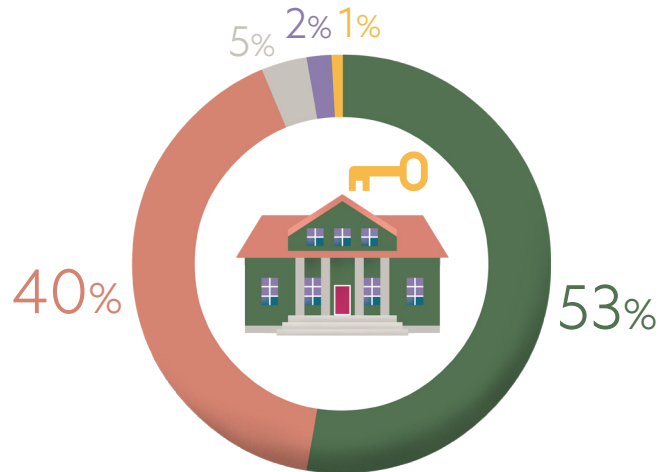

Museoiden ylläpitäjät 2018