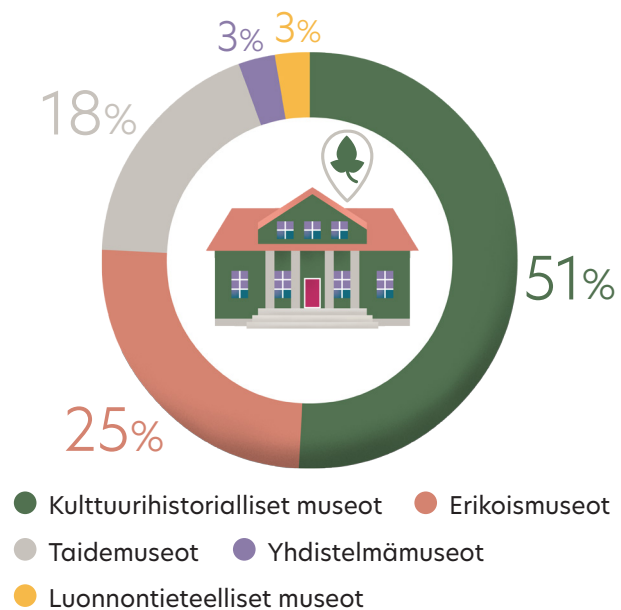

## Museoiden ylläpitämät museokohteet

Suomen 154 ammatillisista museota ylläpitivät yhteensä 325 museokohdetta. Museokohteiden kokonaismäärään on otettu mukaan myös ne kohteet, jotka eivät poikkeuksellisesti ole olleet avoinna yleisölle esimerkiksi korjaustöiden vuoksi.

Museokohteista 28% sijaitsi Uudenmaan maakunnassa

Asukasluukuun suhteutettuna eniten museokohteita sijaitsi Kanta-Hämeessä (9,3 museokohdetta / 100 000 as.) ja Etelä-Savossa (9,0 museokohdetta / 100 000 as.)

## Museoiden jakautuminen maakuntiin

MAAKUNTA	MUSEOKOhteita
Etelä-Karjala	8
Etelä-Pohjanmaa	9
Etelä-Savo	13
Kainuu	4
Kanta-Häme	16
Keski-Pohjanmaa	4
Keski-Suomi	24
Kymenlaakso	9
Lappi	11
Pirkanmaa	23
Pohjanmaa	11
Pohjois-Karjala	10
Pohjois-Pohjanmaa	15
Pohjois-Savo	11
Päijät-Häme	8
Satakunta	19
Uusimaa	90
Varsinais-Suomi	40
<b>YHTEENSÄ</b>	<b>325</b>

## Museokohteet museotyypeittäin 2018